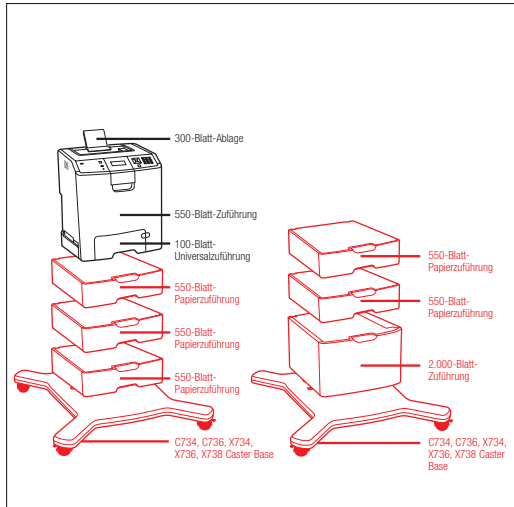

Lexmark C734n

Part #	Model
0025C0360	Lexmark C734n
Part #	Tonerkassetten
0C734A1KG	C734, C736, X734, X736, X738 Black Return Program Toner Cartridge
0C734A1CG	C734, C736, X734, X736, X738 Rückgabe-Tonerkassette Cyan
0C734A1MG	C734, C736, X734, X736, X738 Rückgabe-Tonerkassette Gelb
0C734A1YG	C734, C736, X734, X736, X738 Rückgabe-Tonerkassette Blau
0C734A2KG	C734, C736, X734, X736, X738 Tonerkassette Schwarz
0C734A2CG	C734, C736, X734, X736, X738 Tonerkassette Cyan
0C734A2MG	C734, C736, X734, X736, X738 Tonerkassette Magenta
0C734A2YG	C734, C736, X734, X736, X738 Tonerkassette Gelb
0C734X77G	Resttonerbehälter
0C734X20G	C734, C736, X734, X736, X738 Fotoleiter
0C734X24G	C734, C736, X734, X736, X738 Fotoleiter, Vierer-Pack
Part #	Papier & Medien
0012A5951	Glossy-Papier DIN A4 (200 Blatt)
0012A5950	Glossy-Papier, Letter (200 Blatt)
0012A8241	Transparentfolien DIN A4 (50 Blatt)
Part #	Papierzuführungen / -ablagen
0027S2100	C734, C736, X734e, X736e, X738e 550-Blatt-Zuführung
0027S2400	2000-Sheet High Capacity Feeder
0027S2650	C734, C736, X734e, X736e, X738e 550-Sheet Specialty Media Drawer
0027S2190	4,8 Zoll (12,2 cm) Spacer
Part #	Möbel
0016M1210	C734, C736, X734, X736, X738 Caster Base
Part #	Speicheroptionen
001025041	256MB DDR2-DRAM
001025042	512MB DDR2-DRAM
001025043	1024MB DDR2-DRAM
0014F0245	256MB Flash Card
0014F0102	80plus-GB-Festplatte
Part #	Anwendungslösungen
0030G0829	Lexmark PrintCrypton Card
0025C0434	C734, C736 Karte für IPDS/SCS/TNe
0025C0433	C734, C736 Forms and Bar Code Card
Part #	Anschlußmöglichkeiten
0014F0037	MarkNet N8120 Gigabit Ethernet Printserver

0014F0042	MarkNet N8130 Fiber Ethernet 100BaseFX, 10BaseFL Print
0014F0045	MarkNet N8150 802.11b/g/n Wireless Printserver
0014T0155	N4050e, externer Printserver Wireless LAN 802.11g auf USB
0014T0220	N7020e, ext. Printserver Gigabit Ethernet, 4 x USB
0014F0000	Parallele 1284-B-Schnittstellenkarte
001021294	USB-Drucker, 2 m
001021231	Paralleles Drucker, bidirektional, 3 m
0014F0100	Serielle RS-232C-Schnittstellenkarte
Part #	Garantieverlängerung
002350780	2-Years Total Onsite Service, Next Business Day
002350781	3-Years Total Onsite Service, Next Business Day
002350782	4-Years Total Onsite Service, Next Business Day
002350783	5-Years Total Onsite Service, Next Business Day
002350784	1 Jahr On-Site-Reparatur Erneuerung (Renewal), nächster Arbeitstag

Part #	User Replaceable Parts
0040X5094	C73x, X73x Fuser Maintenance 220-240V
0040X5096	C73x, X73x Transfer Belt Maintenance
0040X5152	Pick Tire, Special Media Drawer

Part #	Installationservice
002350796	C734 Install, De-Install Service

Weitere verfügbare Modelle
0025C0361 - Lexmark C734dn: Netzwerkfähig plus Duplex-Druck
0025C0362 - Lexmark C734dtn: Netzwerkfähig plus Duplex-Druck mit zusätzlicher Zuführung
0025C0363 - Lexmark C734dwn: WLAN-fähig plus Duplex-Druck

Lieferumfang