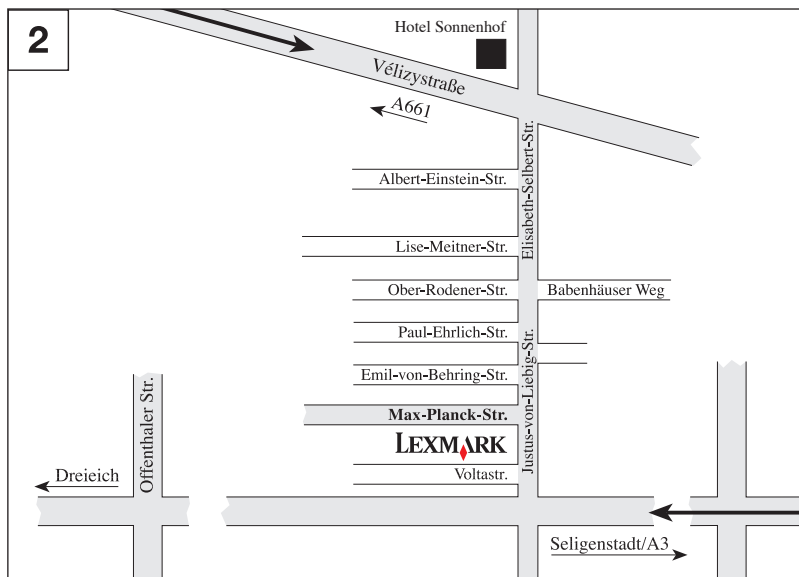

Lexmark schnell gefunden

Anfahrtskizze:

Lexmark Deutschland GmbH
Max-Planck-Str. 12
63128 Dietzenbach
Telefon: 060 74/488-0

Sie reisen auf der A5 aus Richtung Norden oder Süden an?

Am „**Frankfurter Kreuz**“ wechseln Sie auf die A3 in Richtung Würzburg, dann am „**Offenbacher Kreuz**“ auf die A661 in Richtung Darmstadt. Hier verlassen Sie die Autobahn an der ersten Ausfahrt „**Neu Isenburg/Dietzenbach**“ und halten sich rechts, den Ausschilderungen „**Dietzenbach**“ folgend. In Dietzenbach fahren Sie immer geradeaus, bis Sie links das Hotel „**Sonnenhof**“ sehen. An dieser Kreuzung biegen Sie rechts ab, danach die 6. Straße wieder rechts. **Lexmark** finden Sie dann nach ca. 200 m auf der linken Seite.

Sie reisen auf der A3 aus Richtung Osten an?

Verlassen Sie die Autobahn an der Abfahrt „**Seligenstadt/Dietzenbach**“ (immer geradeaus). Nach dem Ortseingang Dietzenbach fahren Sie die 1. Kreuzung rechts, dann die 2. Straße links. **Lexmark** finden Sie dann nach ca. 200 m auf der linken Seite.

Sie reisen mit öffentlichen Verkehrsmitteln?

S-Bahn, Linie S2 Richtung Dietzenbach über Frankfurt Hauptbahnhof und Offenbach Ost zur **Haltestelle Dietzenbach Bahnhof**. Weiter zu Fuß über den **Platz der Republik**, links in die **Wilhelm-Leuschner-Straße** und links in die **Grenzstraße**, Verlängerung **Max-Planck-Straße**. Nach ca. 200 Metern auf der rechten Seite haben Sie **Lexmark** erreicht.

LEXMARK^{TM}